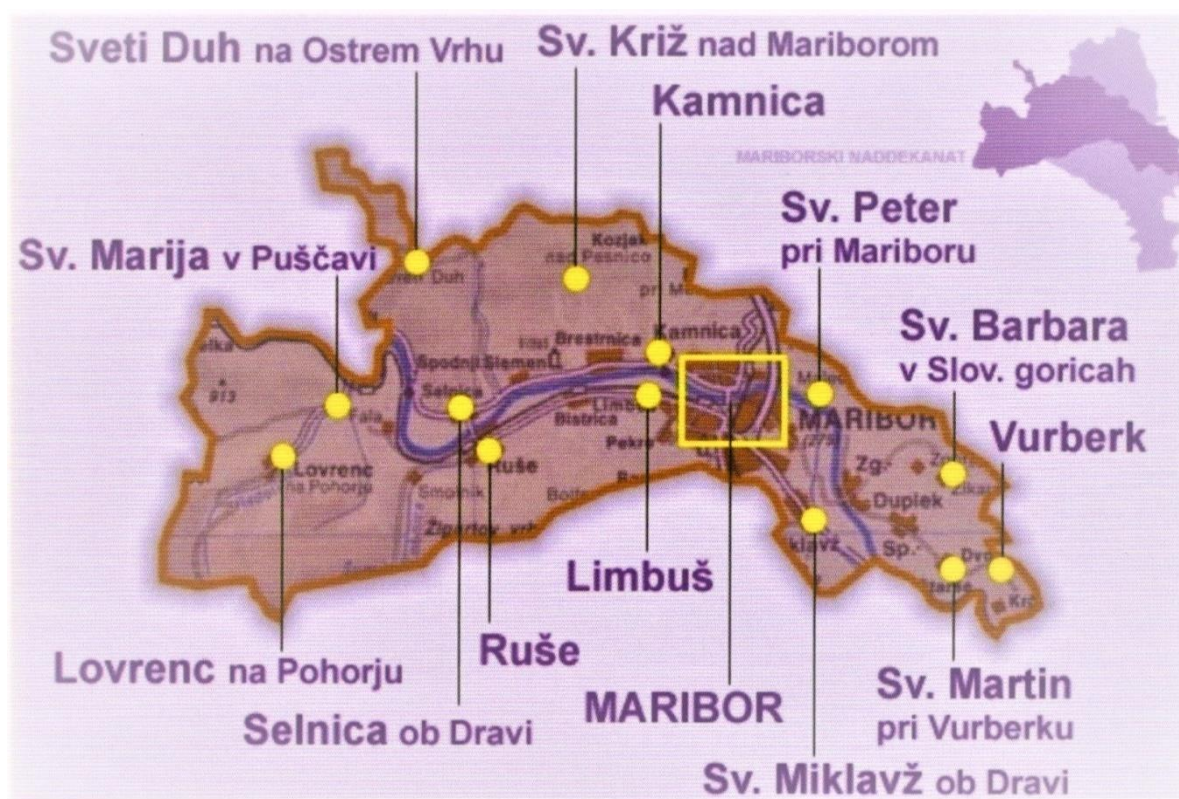

DEKANIJA MARIBOR