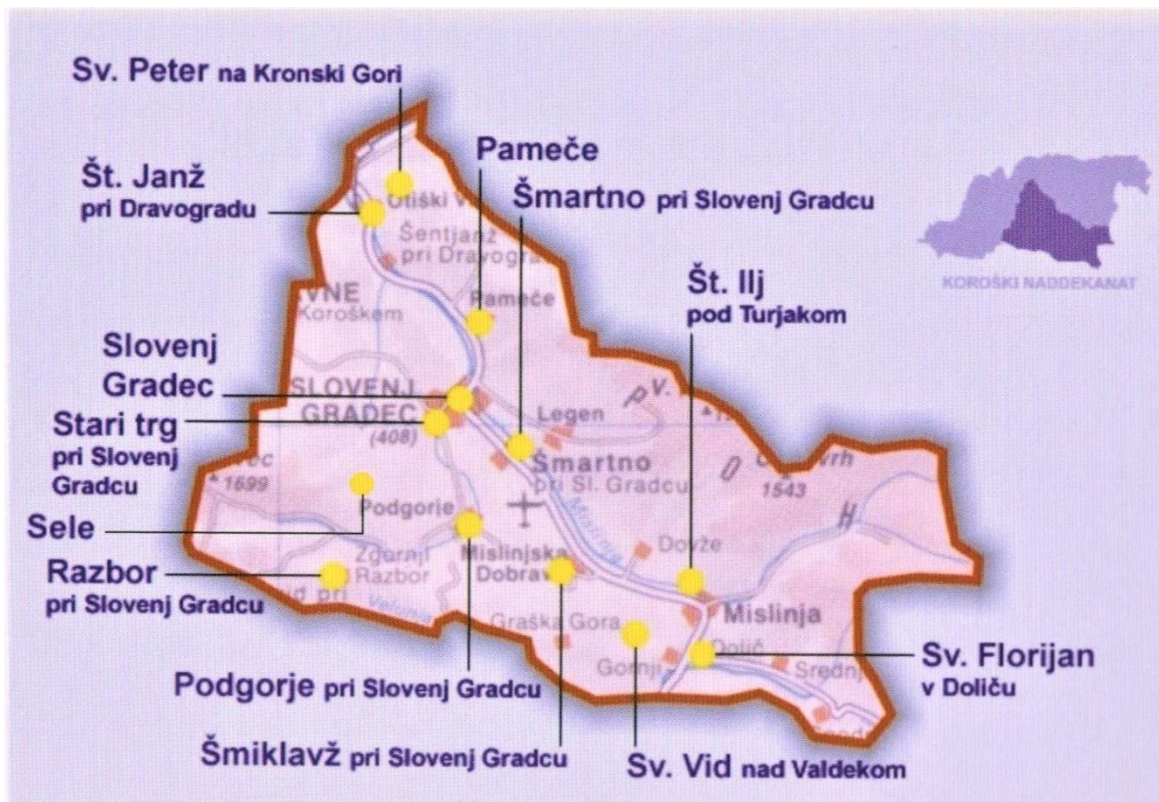

DEKANIJA STARI TRG