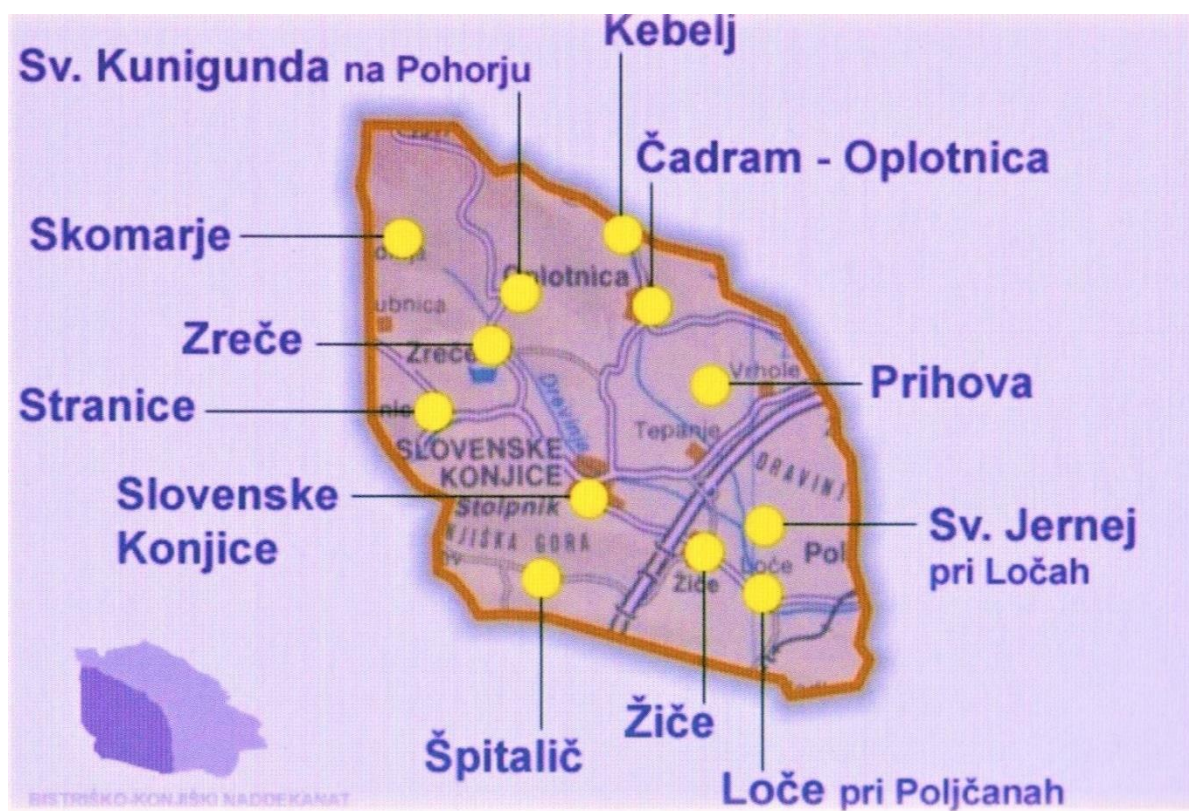

DEKANIJA SLOVENSKE KONJICE